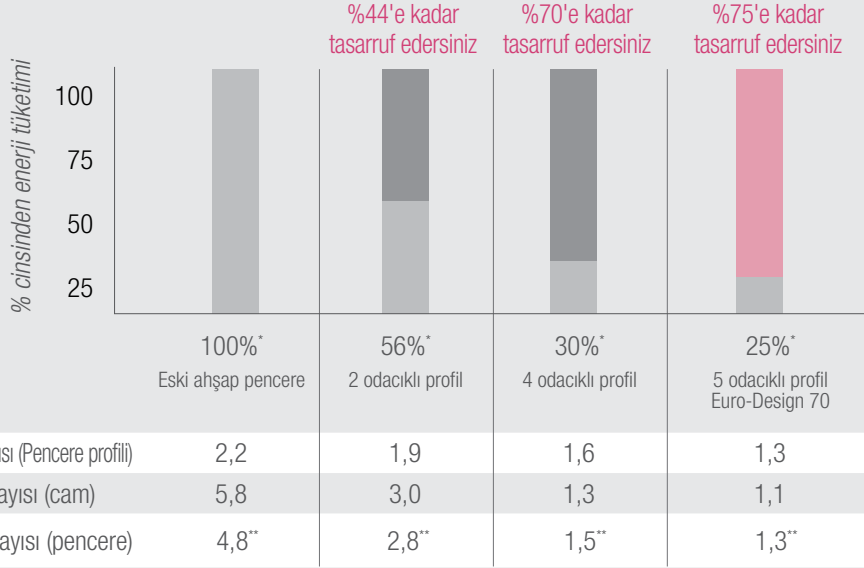

İşte buna değer! Euro-Design 70 pencereleriyle, pencerelerdeki ısı kaybını %75'e kadar azaltabilirsiniz!

* Temel: Eski ahşap pencere = %100

** U_w katsayısı pencere (123 x 148 cm), DIN EN 10077-1 uyarınca

Hoş bir sıcaklık. Özellikle büyük pencereler soğuğa karşı koruma sağlamalıdır, aksi takdirde ısı kaybına yol açarlar. Isı kaybı etkisi, Euro-Design 70 pencereleriyle minimum düzeye indirilir; bu sayede siz de tümüyle mutlu ve konforlu hissedersiniz.

İşte rahatlık

Euro-Design 70 pencereleriyle elde edilen mükemmel ısı yalıtımı, dışarıda fırtına ve kar olsa bile rahat bir ortam sağlar. 70 mm'lik yapı derinliği ve iki contasıyla Euro-Design 70 pencereleri soğuğu, hava akımını, tozu ve nemi içeri sokmaz.

Isı yalıtımıyla enerji tasarrufu

Euro-Design 70 pencereleriyle, soğuk kış aylarında bile evinizde, kendinizi güvende hissedersiniz. İyi bir ısı yalıtımı sayesinde ısı ait olduğu yerde kalır: Yani evinizin içinde. Bu sayede rahat bir ev ortamı ve düşük ısınma faturalarının keyfini sürersiniz. Bu nedenle Euro-Design 70 pencereleri, düşük enerji kullanımlı binalar ve ısı yalıtımlı eski yapılar için ideal ürün bileşenleridir.