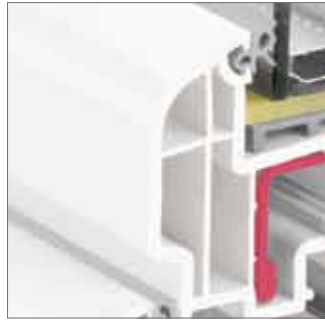

Z düz kanat

Yuvarlak dönüşlü kanat

REHAU Brillant-Design yuvarlak dönüşlü kanatlar ile kombine edildiğinde, eşsiz ve etkileyici bir görünüm oluşur. Bu pencere sistemi ile tüm istekler yerine getirilebilir.